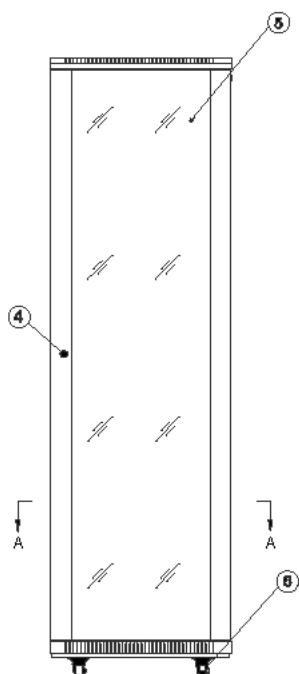

Vlastnosti:

- stojanový 19“ rozvaděč
- krytí IP20
- bezpečnostní kalené sklo dveří v populární kouřové barvě, snadno odnímatelné a uživatelsky volitelně připevněné jako levé nebo pravé
- plně zadní a boční dveře
- perforovaný horní kryt
- součástí rozvaděče jsou čtyři posuvné vertikální lišty s perforací pro uchycení instalovaných zařízení.
- spojovací materiál (klecové matice, podložky, šrouby M6) je přibaleno k rozvaděči
- všechny části pro montáž snadno odnímatelné
- číselně označené pozice usnadňující montáž
- v dolní části rozvaděče je umístěn zemnicí bod pro připojení zemnicího vodiče
- v horní a spodní části rozvaděče jsou umístěny prostupy pro kabeláž a jsou zakryty záslepkami.
- do víka a spodní části je možné instalovat ventilační jednotku
- prášková barva, černá, RAL 9004
- splňuje mezinárodní standard IEC 60297-2

*ECO 42U se sejmутými bočními panely*

*TELCO 18U*

*ECO 18U s odstraněnými bočními panely, pohled zleva*

Čelní pohled (bez dveří)

Čelní pohled

Boční

Zadní

Montážní rozměr

Horní pohled

A-A řez (1,5:1)

Model	Kapacita (U)	Hloubka	Výška
		rozměr D (mm)	rozměr H (mm)
ECO-47U-66	47U	600	2277
ECO-47U-68		800	
ECO-42U-66	42U	600	2055
ECO-42U-68		800	
ECO-37U-66	37U	600	1833
ECO-37U-68		800	
ECO-32U-66	32U	600	1610
ECO-32U-68		800	
ECO-27U-66	27U	600	1388
ECO-27U-68		800	
ECO-22U-66	22U	600	1166
ECO-22U-68		800	
ECO-18U-66	18U	600	988

**Šířka (rozměr W): 600 mm**

- 1 – horní kryt
- 2 – vertikální montážní lišty
- 3 – horizontální montážní úhelníky
- 4 – zámek
- 5 – bezpečnostní sklo čelních dveří
- 6 – 2“ nosná kolečka
- 7 – rám
- 8 – boční dveře s ručními zámky
- 9 – zadní dveře
- 10 – spodní díl s průchody