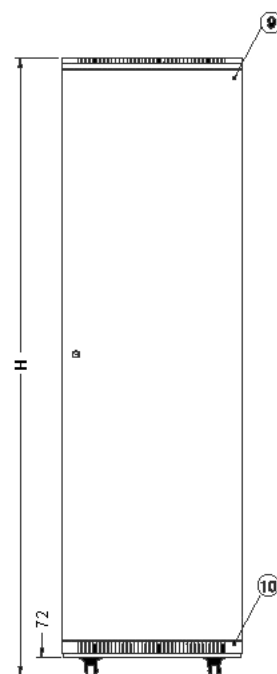

Vlastnosti:

- stojanový 19“ rozvaděč
- krytí IP20
- bezpečnostní kalené sklo dveří v populární kouřové barvě, snadno odnímatelné a uživatelsky volitelně připevněné jako levé nebo pravé
- plně zadní a boční dveře
- perforovaný horní kryt
- součástí rozvaděče jsou čtyři posuvné vertikální lišty s perforací pro uchycení instalovaných zařízení.
- spojovací materiál (klecové matice, podložky, šrouby M6) je přibaleno k rozvaděči
- všechny části pro montáž snadno odnímatelné
- číselně označené pozice usnadňující montáž
- v dolní části rozvaděče je umístěn zemnicí bod pro připojení zemnicího vodiče
- v horní a spodní části rozvaděče jsou umístěny prostupy pro kabeláž a jsou zakryty záslepkami.
- do víka a spodní části je možné instalovat ventilační jednotku
- prášková barva, černá, RAL 9004
- splňuje mezinárodní standard IEC 60297-2

*ECO 42U se sejmутými bočními panely*

*TELCO 18U*

*ECO 18U s odstraněnými bočními panely, pohled zleva*

Čelní pohled (bez dveří)

Čelní pohled

Boční

Zadní

Montážní rozměr

Horní pohled

A-A řez (1,5:1)

Model	Kapacita (U)	Hloubka	Výška
		rozměr D (mm)	rozměr H (mm)
ECO-47U-66	47U	600	2277
ECO-47U-68		800	
ECO-42U-66	42U	600	2055
ECO-42U-68		800	
ECO-37U-66	37U	600	1833
ECO-37U-68		800	
ECO-32U-66	32U	600	1610
ECO-32U-68		800	
ECO-27U-66	27U	600	1388
ECO-27U-68		800	
ECO-22U-66	22U	600	1166
ECO-22U-68		800	
ECO-18U-66	18U	600	988

**Šířka (rozměr W): 600 mm**

- 1 – horní kryt
- 2 – vertikální montážní lišty
- 3 – horizontální montážní úhelníky
- 4 – zámek
- 5 – bezpečnostní sklo čelních dveří
- 6 – 2“ nosná kolečka
- 7 – rám
- 8 – boční dveře s ručními zámky
- 9 – zadní dveře
- 10 – spodní díl s průchody