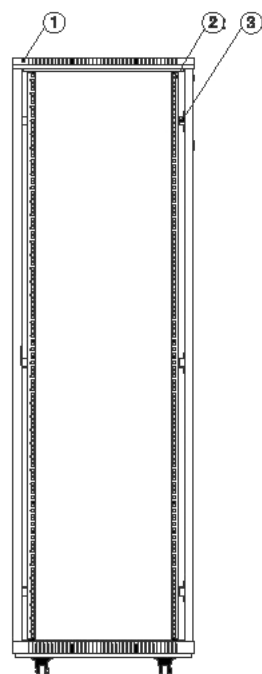

Čelní pohled (bez dveří)