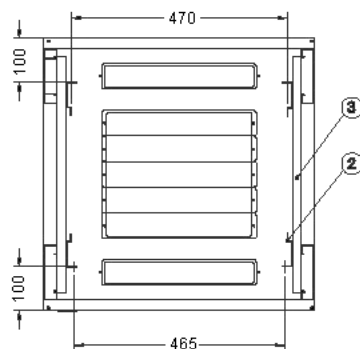

Vlastnosti:

- stojanový 19“ rozvaděč
- krytí IP20
- bezpečnostní kalené sklo dveří v populární kouřové barvě, snadno odnímatelné a uživatelsky volitelně připevněné jako levé nebo pravé
- plně zadní a boční dveře
- perforovaný horní kryt
- součástí rozvaděče jsou čtyři posuvné vertikální lišty s perforací pro uchycení instalovaných zařízení.
- spojovací materiál (klecové matice, podložky, šrouby M6) je přibaleno k rozvaděči
- všechny části pro montáž snadno odnímatelné
- číselně označené pozice usnadňující montáž
- v dolní části rozvaděče je umístěn zemnicí bod pro připojení zemnicího vodiče
- v horní a spodní části rozvaděče jsou umístěny prostupy pro kabeláž a jsou zakryty záslepkami.
- do víka a spodní části je možné instalovat ventilační jednotku
- prášková barva, černá, RAL 9004
- splňuje mezinárodní standard IEC 60297-2

*ECO 42U se sejmутými bočními panely*

*TELCO 18U*

*ECO 18U s odstraněnými bočními panely, pohled zleva*

Čelní pohled (bez dveří)

Čelní pohled

Boční

Zadní

Montážní rozměr

Horní pohled

A-A řez (1,5:1)

Model	Kapacita (U)	Hloubka	Výška
		rozměr D (mm)	rozměr H (mm)
ECO-47U-66	47U	600	2277
ECO-47U-68		800	
ECO-42U-66	42U	600	2055
ECO-42U-68		800	
ECO-37U-66	37U	600	1833
ECO-37U-68		800	
ECO-32U-66	32U	600	1610
ECO-32U-68		800	
ECO-27U-66	27U	600	1388
ECO-27U-68		800	
ECO-22U-66	22U	600	1166
ECO-22U-68		800	
ECO-18U-66	18U	600	988

**Šířka (rozměr W): 600 mm**

- 1 – horní kryt
- 2 – vertikální montážní lišty
- 3 – horizontální montážní úhelníky
- 4 – zámek
- 5 – bezpečnostní sklo čelních dveří
- 6 – 2“ nosná kolečka
- 7 – rám
- 8 – boční dveře s ručními zámky
- 9 – zadní dveře
- 10 – spodní díl s průchody