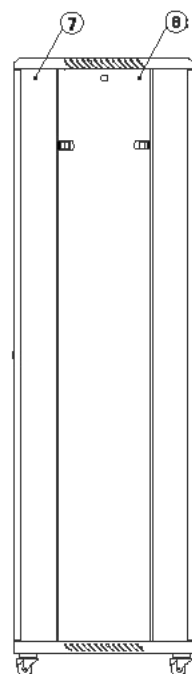

Vlastnosti:

- stojanový 19“ rozvaděč
- krytí IP20
- bezpečnostní kalené sklo dveří v populární kouřové barvě, snadno odnímatelné a uživatelsky volitelně připevněné jako levé nebo pravé
- plně zadní a boční dveře
- perforovaný horní kryt
- součástí rozvaděče jsou čtyři posuvné vertikální lišty s perforací pro uchycení instalovaných zařízení.
- spojovací materiál (klecové matice, podložky, šrouby M6) je přibaleno k rozvaděči
- všechny části pro montáž snadno odnímatelné
- číselně označené pozice usnadňující montáž
- v dolní části rozvaděče je umístěn zemnicí bod pro připojení zemnicího vodiče
- v horní a spodní části rozvaděče jsou umístěny prostupy pro kabeláž a jsou zakryty záslepkami.
- do víka a spodní části je možné instalovat ventilační jednotku
- prášková barva, černá, RAL 9004
- splňuje mezinárodní standard IEC 60297-2

*ECO 42U se sejmутými bočními panely*

*TELCO 18U*

*ECO 18U s odstraněnými bočními panely, pohled zleva*

Čelní pohled (bez dveří)

Čelní pohled

Boční

Zadní

Montážní rozměr

Horní pohled

A-A řez (1,5:1)

Model	Kapacita (U)	Hloubka	Výška
		rozměr D (mm)	rozměr H (mm)
ECO-47U-66	47U	600	2277
ECO-47U-68		800	
ECO-42U-66	42U	600	2055
ECO-42U-68		800	
ECO-37U-66	37U	600	1833
ECO-37U-68		800	
ECO-32U-66	32U	600	1610
ECO-32U-68		800	
ECO-27U-66	27U	600	1388
ECO-27U-68		800	
ECO-22U-66	22U	600	1166
ECO-22U-68		800	
ECO-18U-66	18U	600	988

**Šířka (rozměr W): 600 mm**

- 1 – horní kryt
- 2 – vertikální montážní lišty
- 3 – horizontální montážní úhelníky
- 4 – zámek
- 5 – bezpečnostní sklo čelních dveří
- 6 – 2“ nosná kolečka
- 7 – rám
- 8 – boční dveře s ručními zámky
- 9 – zadní dveře
- 10 – spodní díl s průchody