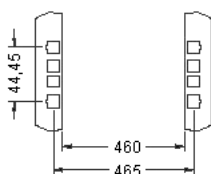

*ECO 42U se sejmутými bočními panely*

*TELCO 18U*

*ECO 18U s odstraněnými bočními panely, pohled zleva*

Čelní pohled (bez dveří)

Čelní pohled

Boční

Zadní

Montážní rozměr

Horní pohled

A-A řez (1,5:1)

Model	Kapacita (U)	Hloubka	Výška
		rozměr D (mm)	rozměr H (mm)
ECO-47U-66	47U	600	2277
ECO-47U-68		800	
ECO-42U-66	42U	600	2055
ECO-42U-68		800	
ECO-37U-66	37U	600	1833
ECO-37U-68		800	
ECO-32U-66	32U	600	1610
ECO-32U-68		800	
ECO-27U-66	27U	600	1388
ECO-27U-68		800	
ECO-22U-66	22U	600	1166
ECO-22U-68		800	
ECO-18U-66	18U	600	988

**Šířka (rozměr W): 600 mm**

- 1 – horní kryt
- 2 – vertikální montážní lišty
- 3 – horizontální montážní úhelníky
- 4 – zámek
- 5 – bezpečnostní sklo čelních dveří
- 6 – 2“ nosná kolečka
- 7 – rám
- 8 – boční dveře s ručními zámky
- 9 – zadní dveře
- 10 – spodní díl s průchody