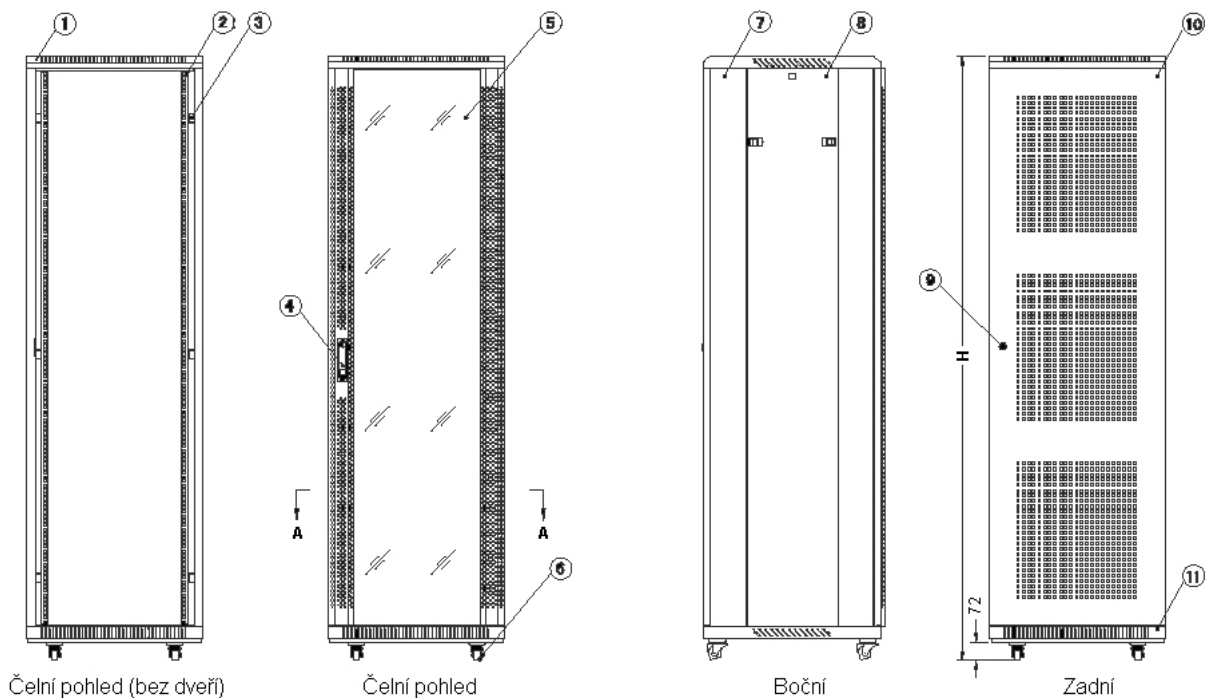

Vlastnosti:

- stojanový 19" rozvaděč
- krytí IP20
- bezpečnostní kalené sklo dveří v populární kouřové barvě
- perforované dveře, přední i zadní
- perforovaný horní kryt
- přední a zadní dveře mají volitelný směr otevírání, jsou snadno snímatelné
- součástí rozvaděče jsou čtyři posuvné vertikální lišty s perforací pro uchycení instalovaných zařízení.
- spojovací materiál (klecové matice, podložky, šrouby M6) je přibalen k rozvaděči
- všechny části pro montáž snadno odnímatelné
- číselně označené pozice usnadňující montáž
- v dolní části rozvaděče je umístěn zemnicí bod pro připojení zemnicího vodiče
- v horní a spodní části rozvaděče jsou umístěny prostupy pro kabeláž a jsou zakryty záslepkami.
- do víka a spodní části je možné instalovat ventilační jednotku
- prášková barva, černá, RAL 9004, ozdobné lišty na dveřích
- splňuje mezinárodní standard IEC 60297-2

*TELCO 42U se sejmутými bočními panely*

*TELCO 42U*

*TELCO 18U s odstraněnými bočními panely*

Čelní pohled (bez dveří)

Čelní pohled

Boční

Zadní

Montážní rozměr