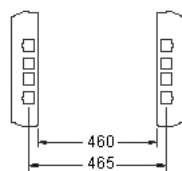

*TELCO 42U se sejmутými bočními panely*

*TELCO 42U*

*TELCO 18U s odstraněnými bočními panely*

Čelní pohled (bez dveří)

Čelní pohled

Boční

Zadní

Montážní rozměr

Horní pohled

A-A řez (1,5:1)

Model	Kapacita (U)	Hloubka	Výška
		rozměr D (mm)	rozměr H (mm)
TELCO-47U-66	47U	600	2277
TELCO-47U-68		800	
TELCO-42U-66	42U	600	2055
TELCO-42U-68		800	
TELCO-37U-66	37U	600	1833
TELCO-37U-68		800	
TELCO-32U-66	32U	600	1610
TELCO-32U-68		800	
TELCO-27U-66	27U	600	1388
TELCO-27U-68		800	
TELCO-22U-66	22U	600	1166
TELCO-22U-68		800	
TELCO-18U-66	18U	600	988

**Šířka (rozměr W): 600 mm**

- 1 – horní kryt
- 2 – vertikální montážní lišty
- 3 – horizontální montážní úhelníky
- 4 – zámek
- 5 – bezpečnostní sklo čelních dveří
- 6 – 2“ nosná kolečka
- 7 – rám
- 8 – boční dveře s ručními zámky
- 9 – zámek zadních dveří,
- 10 – perforované zadní dveře
- 11 – spodní díl s průchody