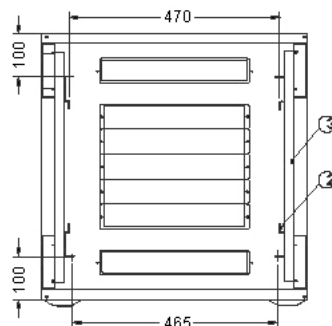

Vlastnosti:

- stojanový 19" rozvaděč
- krytí IP20
- bezpečnostní kalené sklo dveří v populární kouřové barvě
- perforované dveře, přední i zadní
- perforovaný horní kryt
- přední a zadní dveře mají volitelný směr otevírání, jsou snadno snímatelné
- součástí rozvaděče jsou čtyři posuvné vertikální lišty s perforací pro uchycení instalovaných zařízení.
- spojovací materiál (klecové matice, podložky, šrouby M6) je přibalen k rozvaděči
- všechny části pro montáž snadno odnímatelné
- číselně označené pozice usnadňující montáž
- v dolní části rozvaděče je umístěn zemnicí bod pro připojení zemnicího vodiče
- v horní a spodní části rozvaděče jsou umístěny prostupy pro kabeláž a jsou zakryty záslepkami.
- do víka a spodní části je možné instalovat ventilační jednotku
- prášková barva, černá, RAL 9004, ozdobné lišty na dveřích
- splňuje mezinárodní standard IEC 60297-2

*TELCO 42U se sejmутými bočními panely*

*TELCO 42U*

*TELCO 18U s odstraněnými bočními panely*

Čelní pohled (bez dveří)

Čelní pohled

Boční

Zadní

Montážní rozměr

Horní pohled

A-A řez (1,5:1)

Model	Kapacita (U)	Hloubka	Výška
		rozměr D (mm)	rozměr H (mm)
TELCO-47U-66	47U	600	2277
TELCO-47U-68		800	
TELCO-42U-66	42U	600	2055
TELCO-42U-68		800	
TELCO-37U-66	37U	600	1833
TELCO-37U-68		800	
TELCO-32U-66	32U	600	1610
TELCO-32U-68		800	
TELCO-27U-66	27U	600	1388
TELCO-27U-68		800	
TELCO-22U-66	22U	600	1166
TELCO-22U-68		800	
TELCO-18U-66	18U	600	988

**Šířka (rozměr W): 600 mm**

- 1 – horní kryt
- 2 – vertikální montážní lišty
- 3 – horizontální montážní úhelníky
- 4 – zámek
- 5 – bezpečnostní sklo čelních dveří
- 6 – 2“ nosná kolečka
- 7 – rám
- 8 – boční dveře s ručními zámky
- 9 – zámek zadních dveří,
- 10 – perforované zadní dveře
- 11 – spodní díl s průchody