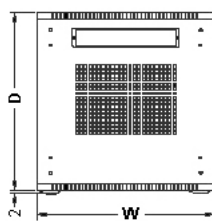

*TELCO 42U se sejmутými bočními panely*

*TELCO 42U*

*TELCO 18U s odstraněnými bočními panely*

Čelní pohled (bez dveří)

Čelní pohled

Boční

Zadní

Montážní rozměr

Horní pohled

A-A řez (1,5:1)

Model	Kapacita (U)	Hloubka	Výška
		rozměr D (mm)	rozměr H (mm)
TELCO-47U-66	47U	600	2277
TELCO-47U-68		800	
TELCO-42U-66	42U	600	2055
TELCO-42U-68		800	
TELCO-37U-66	37U	600	1833
TELCO-37U-68		800	
TELCO-32U-66	32U	600	1610
TELCO-32U-68		800	
TELCO-27U-66	27U	600	1388
TELCO-27U-68		800	
TELCO-22U-66	22U	600	1166
TELCO-22U-68		800	
TELCO-18U-66	18U	600	988